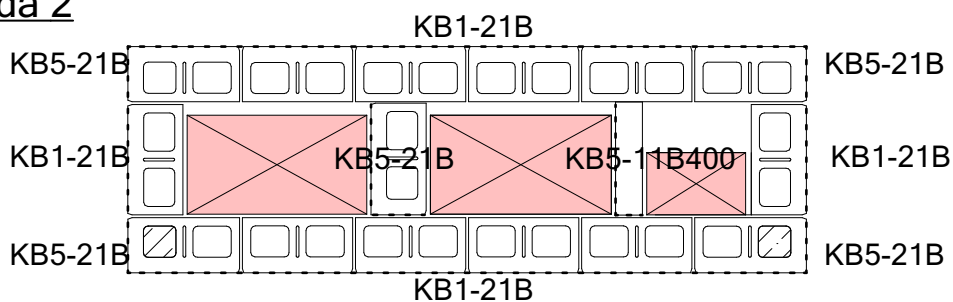

stříška

pohled

řada 1

řada 2

základ

Spáry mezi zákryty utěsníme mrazuvzdorným tmelem či transparent. silikonem

seřiznutá

Tvarovky jsou určeny ke zdění na maltu MC tl.spávy 10 mm

VÝPIS MATERIÁLU

KB 1 - 21 B	52ks
KB 5 - 21 B	35ks
KB 5 - 11 B 400	7ks
KB 101 - 21 B	10ks
KB ZB - 30 EKO XL	30ks
KB sh-40 kulatá 250	20ks