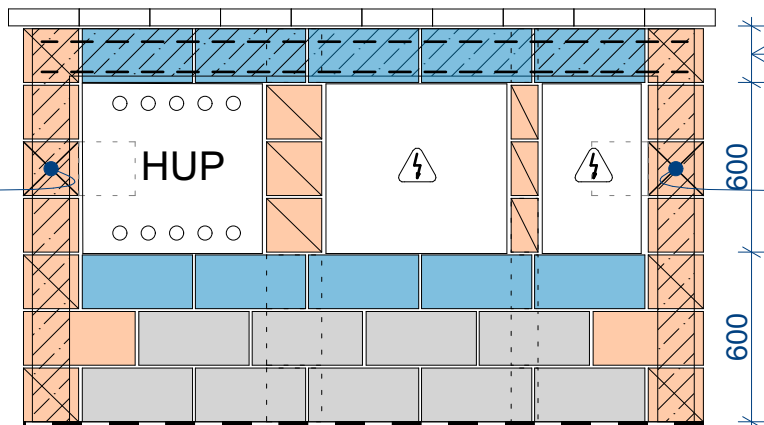

stříška

pohled

řada 1

řada 2

základ

Spáry mezi zákryty utěsníme mrazuvzdorným tmelem či transparent. silikonem

seřiznutá

Tvarovky jsou určeny ke zdění na maltu MC tl.spávy 10 mm

VÝPIS MATERIÁLU

KB 1 - 21 B	52ks
KB 5 - 21 B	35ks
KB 5 - 11 B 400	7ks
KB 101 - 21 B	10ks
KB ZB - 30 EKO XL	30ks
KB sh-40 kulatá 250	20ks