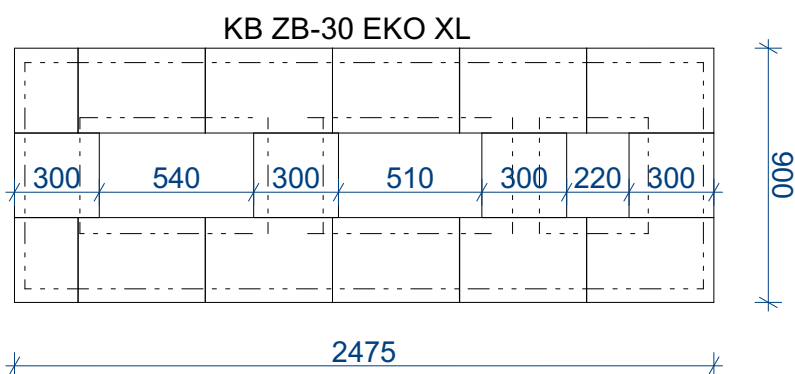

stříška

pohled

řada 1

řada 2

základ

Spáry mezi zákryty utěsníme mrazuvzdorným tmelem či transparent. silikonem

seřiznutá

Tvarovky jsou určeny ke zdění na maltu MC tl.spávy 10 mm

VÝPIS MATERIÁLU

KB 1 - 21 B	52ks
KB 5 - 21 B	35ks
KB 5 - 11 B 400	7ks
KB 101 - 21 B	10ks
KB ZB - 30 EKO XL	30ks
KB sh-40 kulatá 250	20ks