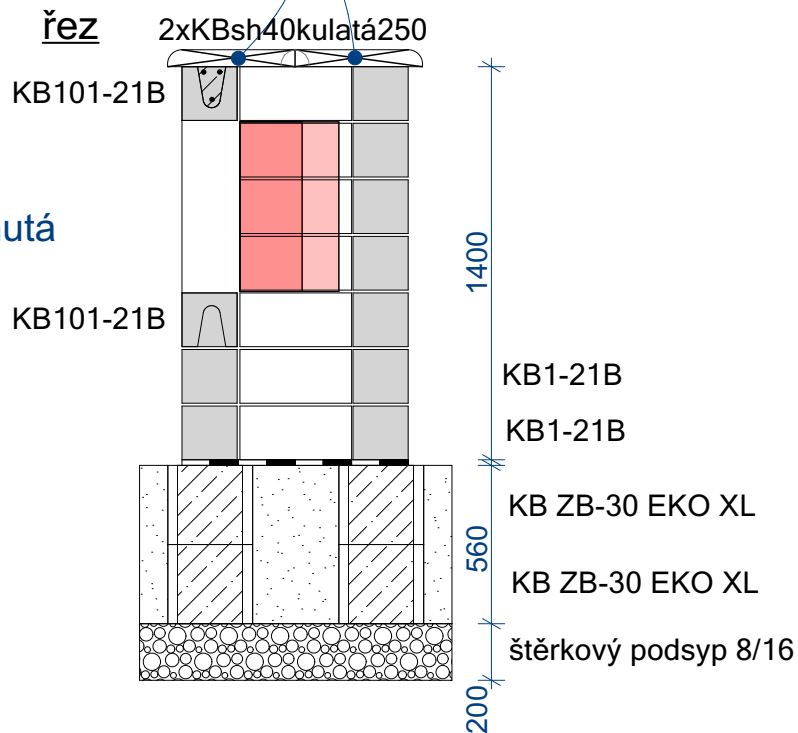

stříška

pohled

řada 1

řada 2

základ

Spáry mezi zákryty utěsníme mrazuvzdorným tmelem či transparent. silikonem

seřiznutá

Tvarovky jsou určeny ke zdění na maltu MC tl.spávy 10 mm

VÝPIS MATERIÁLU

KB 1 - 21 B	52ks
KB 5 - 21 B	35ks
KB 5 - 11 B 400	7ks
KB 101 - 21 B	10ks
KB ZB - 30 EKO XL	30ks
KB sh-40 kulatá 250	20ks