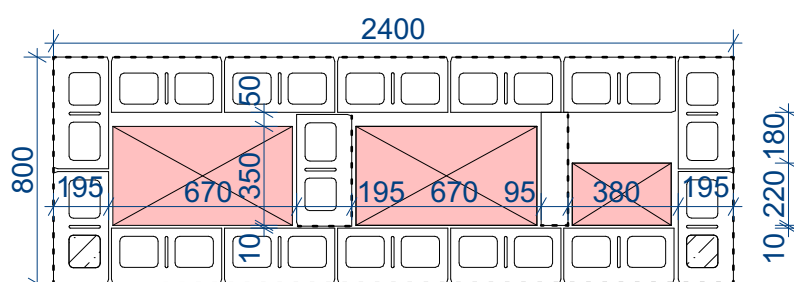

stříška

pohled

řada 1

řada 2

základ

Spáry mezi zákryty utěsníme mrazuvzdorným tmelem či transparent. silikonem

seřiznutá

Tvarovky jsou určeny ke zdění na maltu MC tl.spávy 10 mm

VÝPIS MATERIÁLU

KB 1 - 21 B	52ks
KB 5 - 21 B	35ks
KB 5 - 11 B 400	7ks
KB 101 - 21 B	10ks
KB ZB - 30 EKO XL	30ks
KB sh-40 kulatá 250	20ks